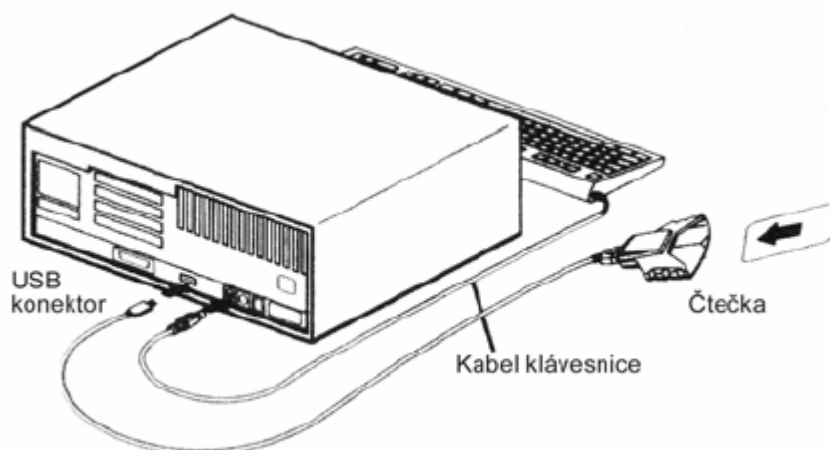

## Návod k použití čtečky čipových karet GemPC Twin USB

**Důležité upozornění!** Čtečku nepřipojujte k počítači dříve než bude nainstalován Cryptoplus KB!!!

### Připojení čtečky k počítači

1. Vybalte obsah krabičky a napojte přiložený kabel do čtečky (šedým konektorem označeným šipkou).
2. Takto zkompletovanou čtečku připojte do volného USB konektoru počítače (viz obrázek).
3. Protože je čtečka napájena přímo z USB konektoru, je připojení již kompletní a čtečku můžete začít používat. V takovém případě na její horní straně bliká zelené světlo.